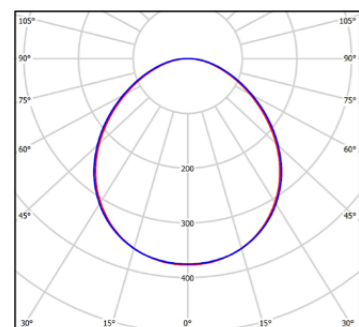

КСС:

Прозрачный рассеиватель