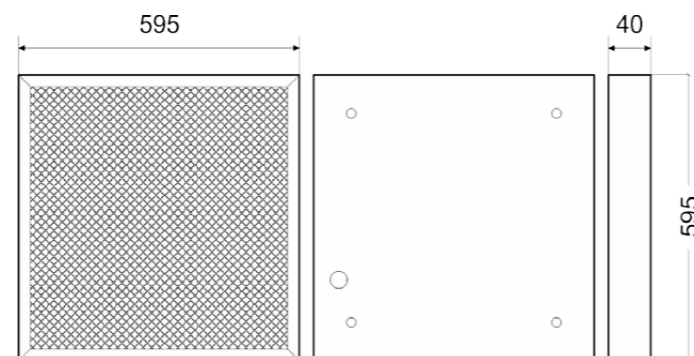

КСС:

Прозрачный рассеиватель

Матовый рассеиватель

ГАБАРИТНЫЕ РАЗМЕРЫ:

ТЕХНИЧЕСКИЕ ХАРАКТЕРИСТИКИ СЕРИИ:

Цветовая температура, К	5000-5500 стандарт, 3000-6500 под заказ
Индекс цветопередачи CRI	80 Ra стандарт, до 98 под заказ
Напряжение питания	В зависимости от ИПС
Класс светораспределения по ГОСТ Р 54350-2011	П
Группа условий эксплуатации по ГОСТ 17516.1-90	М1
Класс защиты от поражения эл. током	I
Вид климатического исполнения	УХЛ4
Температура эксплуатации, °С	от +1 до +40
Степень защиты	IP40
Угол обзора 2Q1/2	120°
Кривая силы света	Д
Габаритные размеры, мм	595x595x40
Масса не более, кг	3,0