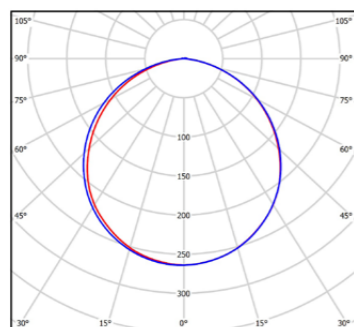

Матовый рассеиватель