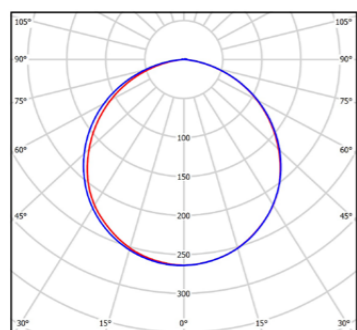

Матовый рассеиватель