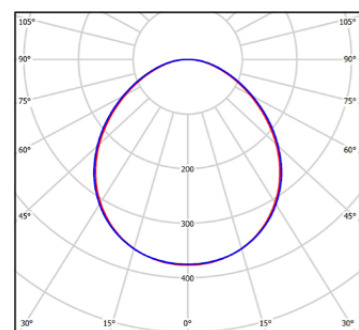

КСС:

Прозрачный рассеиватель