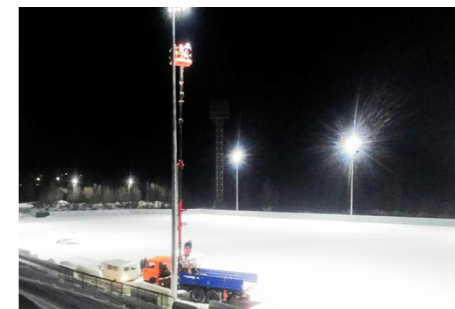

## РЕАЛИЗОВАННЫЕ ПРОЕКТЫ

Стадион «ХИМИК»  
г. Усолье-Сибирское  
BEST LTS-P 240

Стадион «Северный Артек»  
г. Братск  
BEST LTS-P 120

Ледовая арена ДС «Ермак»  
г. Ангарск  
BEST LTS-P SPORT 400

Фед. трасса Р-255 «СИБИРЬ»  
Ангарский район, Иркутская область  
BEST STREET-04 160