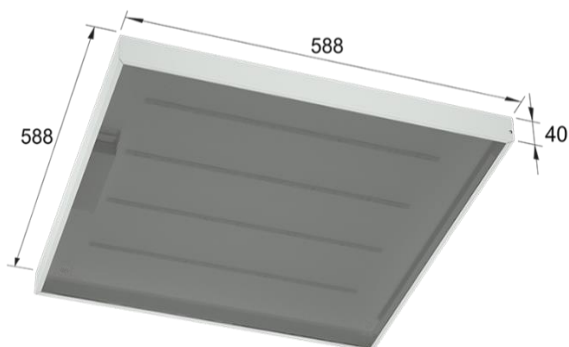

Предусмотренные защиты ИПС

- Активный корректор мощности
- Защита от холостого хода
- ЭМС в диапазоне от 9 до 30 МГц

Дополнительно

- Аварийный блок

Рисунок 1. Габаритные размеры

Рисунок 2. Кривая силы света