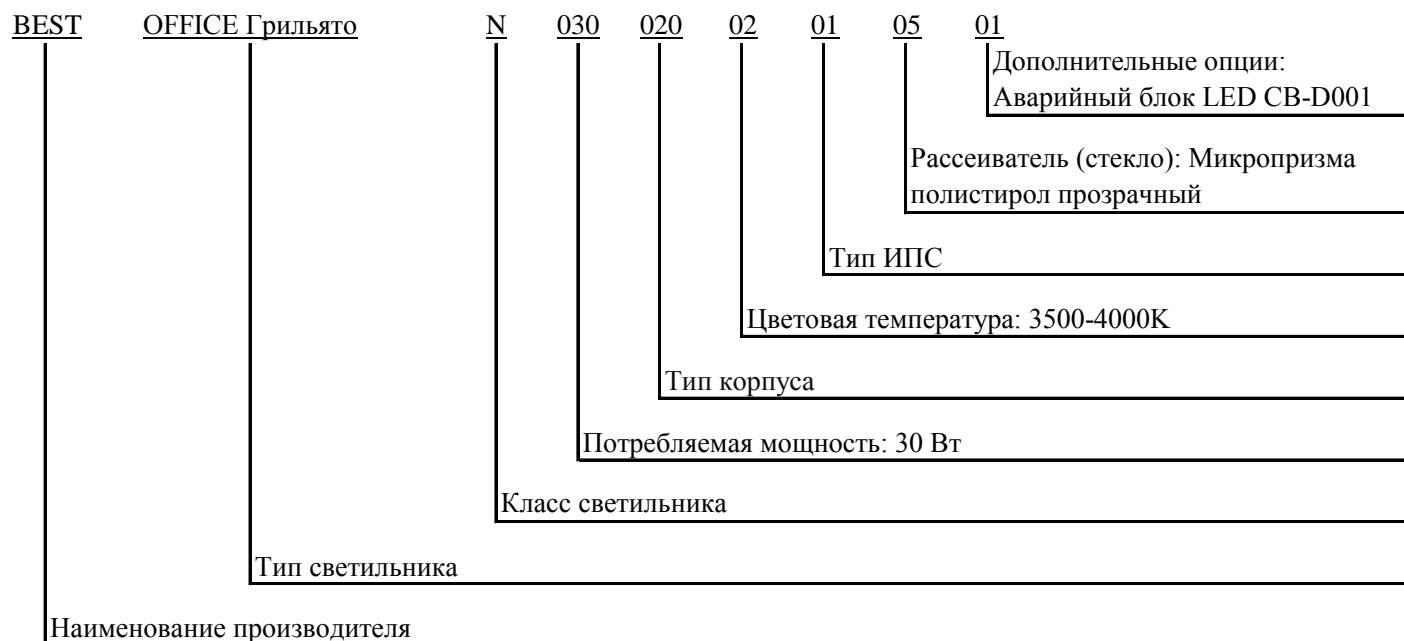

Структура условного обозначения:

Условия эксплуатации

Относительная влажность воздуха - до 95% при температуре окружающей среды +25°C.

Подключение светильника осуществляется путем соединения проводов, идущих от светильника, с питающей сетью через клеммную колодку (в комплект поставки не входит).

Провод заземления требуется соединить с корпусом через любой из близкорасположенных самонарезающих винтов.

ВНИМАНИЕ! Во избежание преждевременного выхода из строя светодиодов рекомендуется устанавливать выключатель питания светильника в разрыв фазного провода.