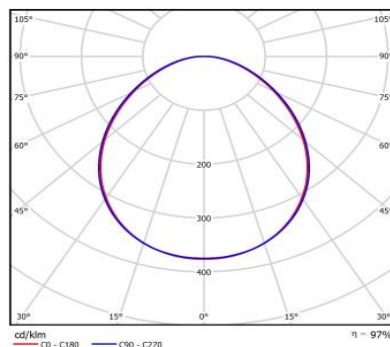

Предусмотренные защиты ИПС

- Активный корректор мощности
- Защита от холостого хода
- ЭМС в диапазоне от 9 до 30 МГц

Дополнительно

- Аварийный блок

Рисунок 1. Габаритные размеры

Рисунок 2. Кривая силы света