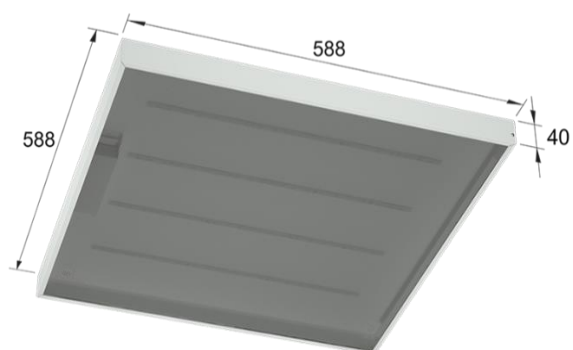

Предусмотренные защиты ИПС

- Активный корректор мощности
- Защита от холостого хода
- ЭМС в диапазоне от 9 до 30 МГц

Рисунок 1. Габаритные размеры

Рисунок 2. Кривая силы света

Структура условного обозначения: