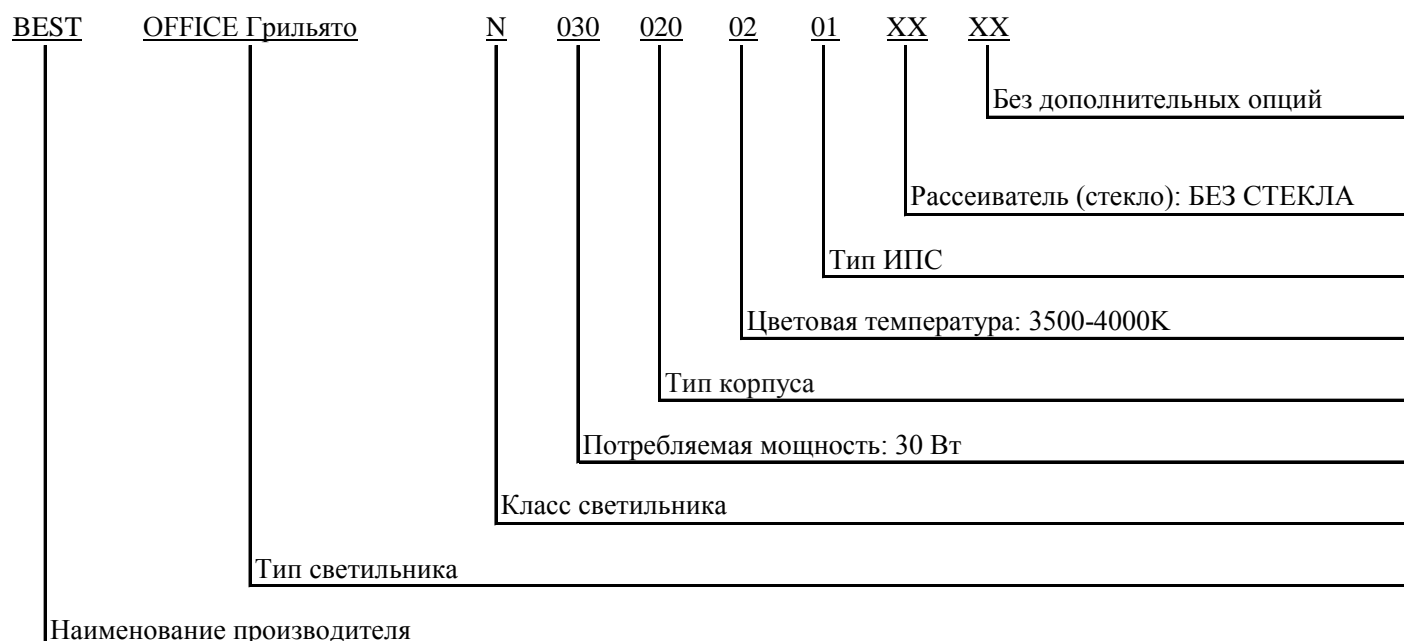

Предусмотренные защиты ИПС

- Активный корректор мощности
- Защита от холостого хода
- ЭМС в диапазоне от 9 до 30 МГц

Рисунок 1. Габаритные размеры

Рисунок 2. Кривая силы света

Структура условного обозначения: