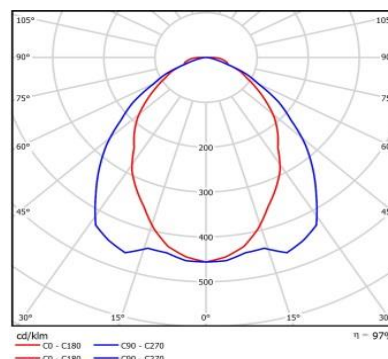

Предусмотренные защиты ИПС

- Активный корректор мощности
- Защита от холостого хода
- ЭМС в диапазоне от 9 до 30 МГц

Рисунок 1. Габаритные размеры

Рисунок 2. Кривая силы света

Структура условного обозначения: