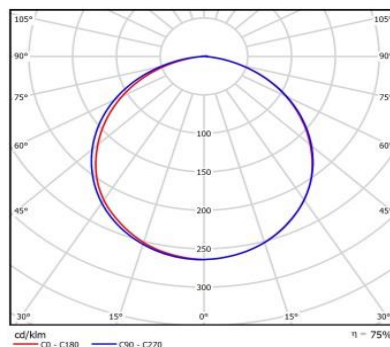

Рисунок 2. Кривая силы света

Структура условного обозначения:

Условия эксплуатации

Относительная влажность воздуха - до 95% при температуре окружающей среды +25°C.

Подключение светильника осуществляется путем соединения проводов, идущих от светильника, с питающей сетью через клеммную колодку (в комплект поставки не входит).