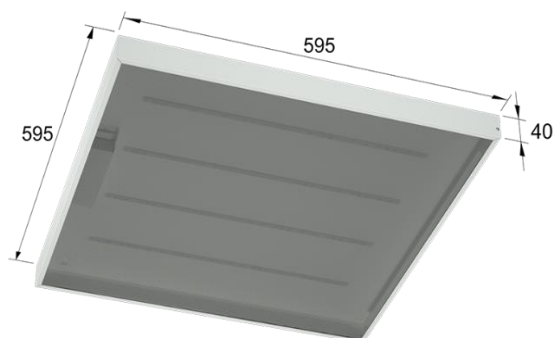

Предусмотренные защиты ИПС

- Активный корректор мощности
- Защита от холостого хода
- ЭМС в диапазоне от 9 до 30 МГц
- Защита от короткого замыкания

Дополнительно

- Аварийный блок

Рисунок 1. Габаритные размеры