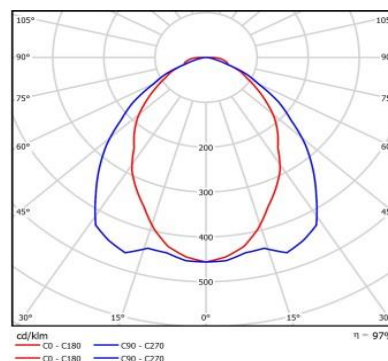

## Предусмотренные защиты ИПС

- Активный корректор мощности
- Защита от холостого хода
- ЭМС в диапазоне от 9 до 30 МГц
- Защита от короткого замыкания

Рисунок 1. Габаритные размеры

Рисунок 2. Кривая силы света

### Структура условного обозначения: