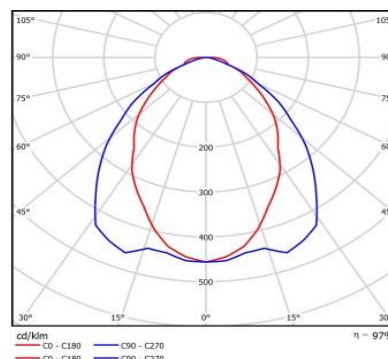

Предусмотренные защиты ИПС

- Активный корректор мощности
- Защита от холостого хода
- ЭМС в диапазоне от 9 до 30 МГц
- Защита от короткого замыкания

Рисунок 1. Габаритные размеры

Рисунок 2. Кривая силы света