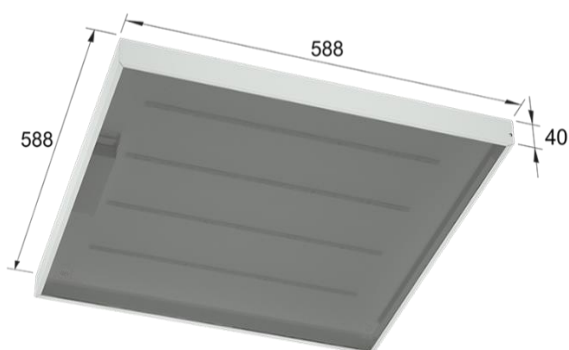

Предусмотренные защиты ИПС

- Активный корректор мощности
- Защита от холостого хода
- ЭМС в диапазоне от 9 до 30 МГц
- Защита от короткого замыкания

Рисунок 1. Габаритные размеры

Рисунок 2. Кривая силы света