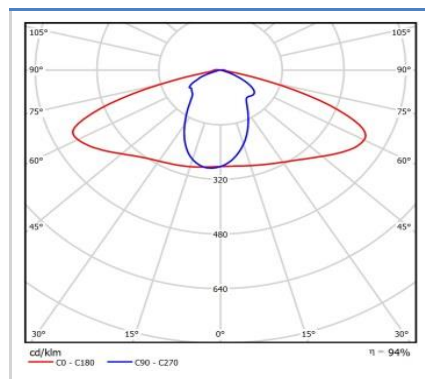

Дополнительно

- Клапан выравнивания давления IP68

Рисунок 1. Габаритные размеры

Рисунок 2. Кривая силы света

Структура условного обозначения:

Условия эксплуатации

#Н/Д