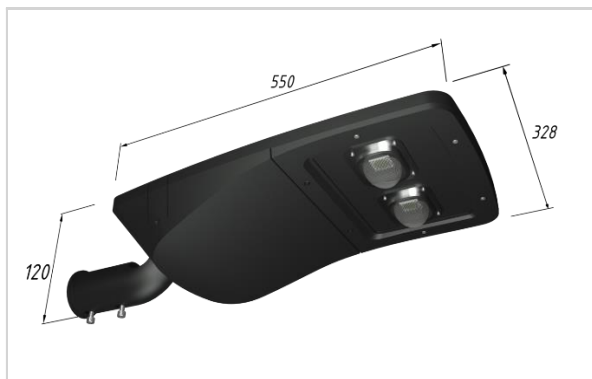

Дополнительно

- Клапан выравнивания давления IP68

Рисунок 1. Габаритные размеры

Рисунок 2. Кривая силы света

Структура условного обозначения:

Условия эксплуатации

#Н/Д