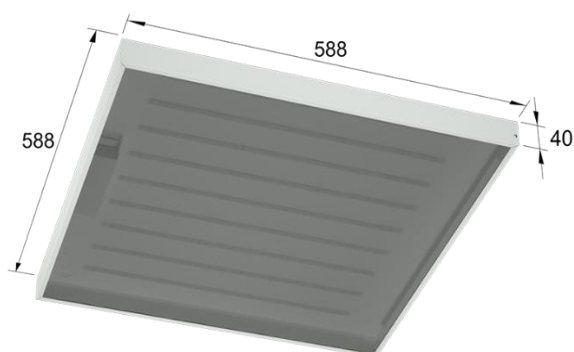

Предусмотренные защиты ИПС

- Активный корректор мощности
- Защита от холостого хода
- ЭМС в диапазоне от 9 до 30 МГц
- Защита от короткого замыкания

Рисунок 1. Габаритные размеры

Рисунок 2. Кривая силы света