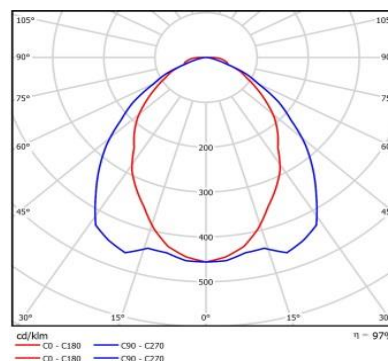

Предусмотренные защиты ИПС

- Активный корректор мощности
- Защита от холостого хода
- ЭМС в диапазоне от 9 до 30 МГц
- Защита от короткого замыкания

Рисунок 1. Габаритные размеры

Рисунок 2. Кривая силы света