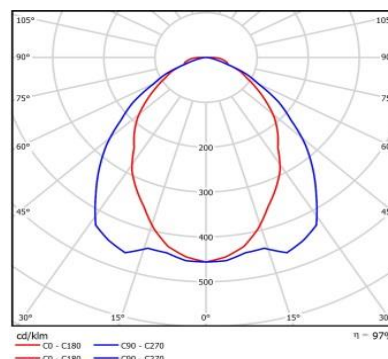

Рисунок 2. Кривая силы света

Структура условного обозначения:

Условия эксплуатации

Относительная влажность воздуха - до 95% при температуре окружающей среды +25°C.

Подключение светильника осуществляется путем соединения проводов, идущих от светильника, с питающей сетью через клеммную колодку (в комплект поставки не входит).