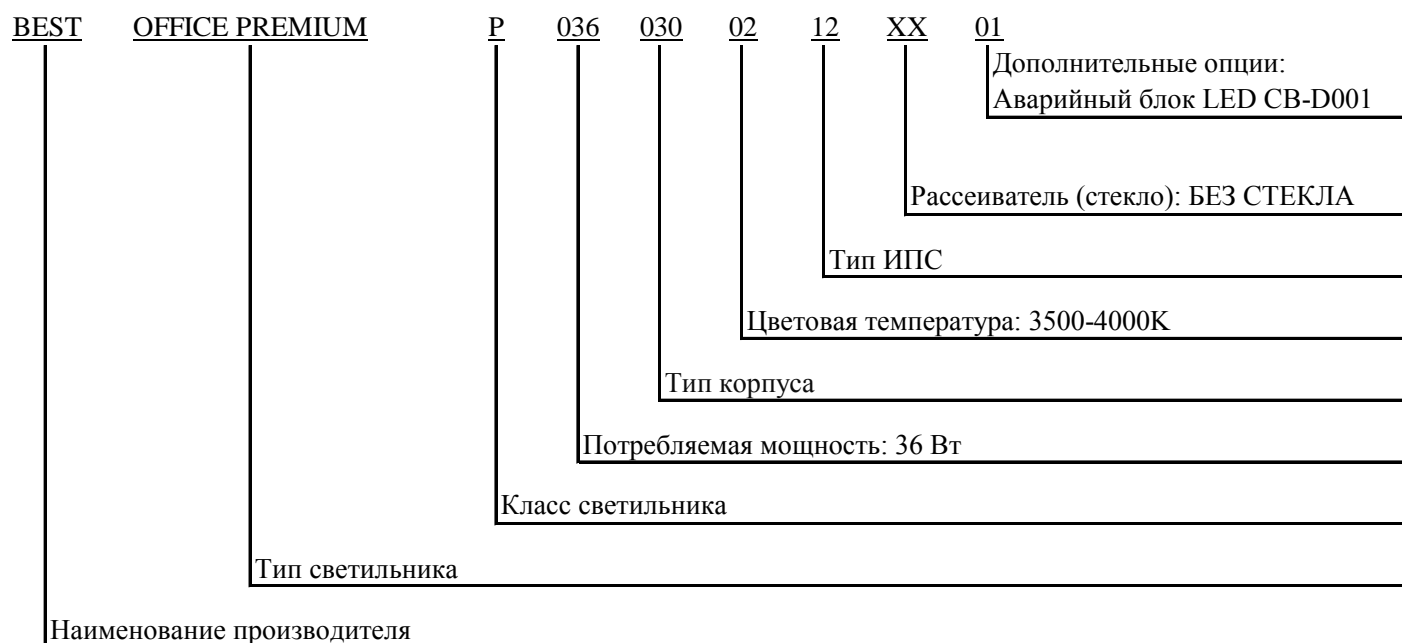

Рисунок 2. Кривая силы света

Структура условного обозначения:

Условия эксплуатации

Относительная влажность воздуха - до 95% при температуре окружающей среды +25°C.

Подключение светильника осуществляется путем соединения проводов, идущих от светильника, с питающей сетью через клеммную колодку (в комплект поставки не входит).