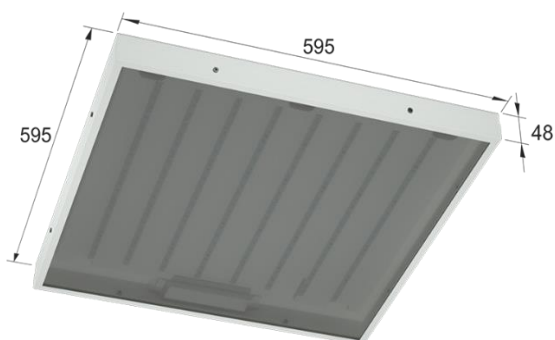

Предусмотренные защиты ИПС

- Активный корректор мощности
- Защита от холостого хода
- ЭМС в диапазоне от 9 до 30 МГц
- Защита от короткого замыкания

Дополнительно

- Аварийный блок

Рисунок 1. Габаритные размеры