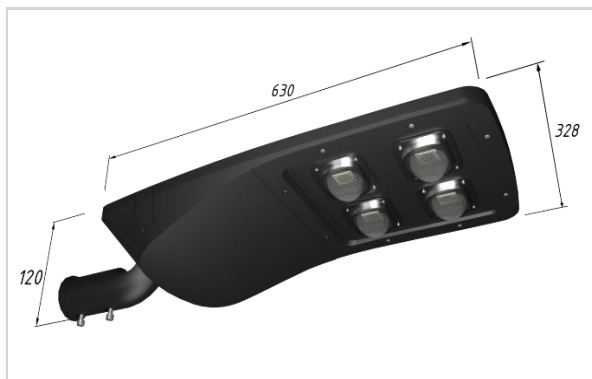

Дополнительно

- Клапан выравнивания давления IP68

Рисунок 1. Габаритные размеры

Рисунок 2. Кривая силы света

Структура условного обозначения:

Условия эксплуатации

#Н/Д