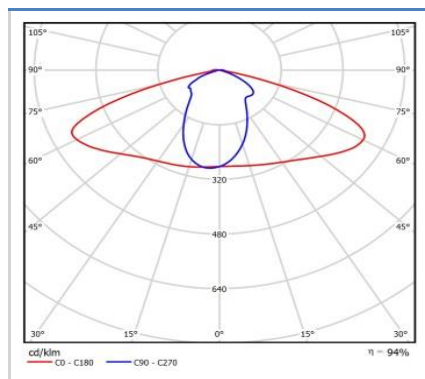

Дополнительно

- Клапан выравнивания давления IP68

Рисунок 1. Габаритные размеры

Рисунок 2. Кривая силы света

Структура условного обозначения:

Условия эксплуатации

#Н/Д